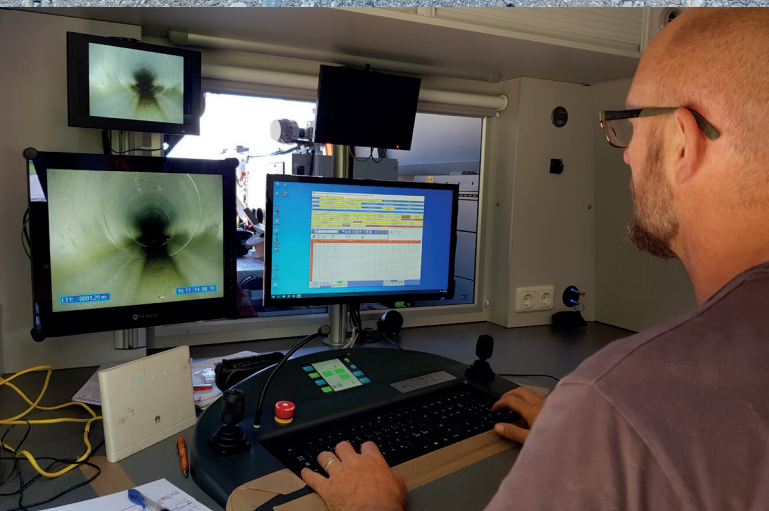

## HCS - professionel TV-inspektion af kloaksystemer

- >> TV-inspektion og kontrol af dit kloaksystem - medlem af DTVK
- >> Inspektion tilbydes til alle gængse størrelser - ø30 til ø1600
- >> Døgnservice på hele Sjælland - vi er altid klar til at rykke ud
- >> Uddannet og kvalificeret personale - moderne og professionelt udstyr
- >> Mulighed for one-stop HCS totalløsning med inspektion, reparation og slamsugning

HCS/Dansk Kloak TV tilbyder TV-inspektion på hele Sjælland og kan ydermere tilbyde døgnservice, hvis det haster.

Vi bruger moderne og professionelt udstyr, hvilket betyder, at vi er i stand til at lokalisere skader på dit kloaksystem med meget stor nøjagtighed. Med vores udstyr kan vi TV-inspicere kloakledninger fra ø30 til ø1600.

Vores personale er veluddannet og topkvalificeret og har op til 20 års erfaring. Vi er medlem af Dansk Byggeri og DTVK - for kvalitetsens skyld.

Hvis vores TV-inspektion belyser, at dit kloaksystem kræver reparation, står vi selvfølgelig også klar til at varetage denne del. Eventuel kommunikation med forsikringsselskab tager vi os også